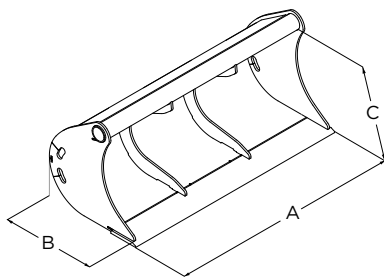

camp
attachments

				A	B	C
T		l	kg	mm	mm	mm
1,2 - 1,8	ecb0800	71	39	800	350	335
	ecb1000	91	46	1000		
1,9 - 2,8	ecb1001	126	60	1000	420	394
	ecb1201	154	71	1200		
2,9 - 3,9	ecb1202	154	71	1200	485	450
	ecb1402	182	80	1400		
4,0 - 5,5	ecb1203	214	107	1200	530	490
	ecb1403	253	120	1400		
5,6 - 7,0	ecb1204	248	117	1200	530	490
	ecb1504	315	139	1400		
7,1 - 10	ecb1205	248	133	1200	530	490
	ecb1505	315	160	1500		

● Opciones | Options

1	Subcuchilla Underblade	HB250	-	-	-	-	-
2	Subcuchilla rev. Rev. underblade	HB250	-	-	-	-	-
3	Cuchilla trasera Rear razor	HB250	-	-	-	-	-
4	Barras de desgaste Wear bars	S235JR	Incluido en los modelos ecb0005 Included in the ecb0005 models				