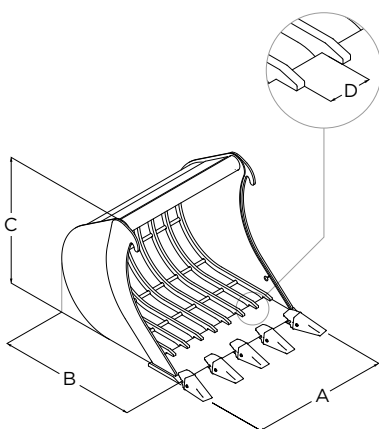

camp
attachments

		nº / 			A	B	C	D
T			l	kg	mm	mm	mm	mm
1,2 - 1,8	esk0600	4 / 17,7	57	38	600	385	375	50
1,9 - 2,8	esk0601	4 / 17,7	90	50		495	470	
2,9 - 3,9	esk0602	4 / 17,7	124	60		800	580	
	esk0802	5 / 17,7	175	72				
4,0 - 5,5	esk0603	4 / J200	169	79	800	690	660	ou or
	esk0803	5 / J200	241	96				
5,6 - 7,0	esk0604	4 / J200	222	108	800	760	690	80
	esk0804	5 / J200	317	132				
7,1 - 10	esk0605	4 / J225	222	120	800			
	esk0805	5 / J225	317	144				
1 Refuerzos Side reinforcement		S235JR	-	-	-	-	-	-

 Opciones | Options

1 Refuerzos | Side reinforcement

Peso cazo sin enganches | Weight excluding coupling

Peso y dimensiones pueden cambiar sin previo aviso | Weights and dimensions can change without notice